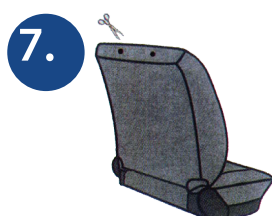

7.
CZ - Příprava na montáž opěrky hlavy
DE - Vorbereitung der Kopfstützenmontage
EN - Preparations for instalatin of headrest
IT - Preparare il montaggio del possiatesta